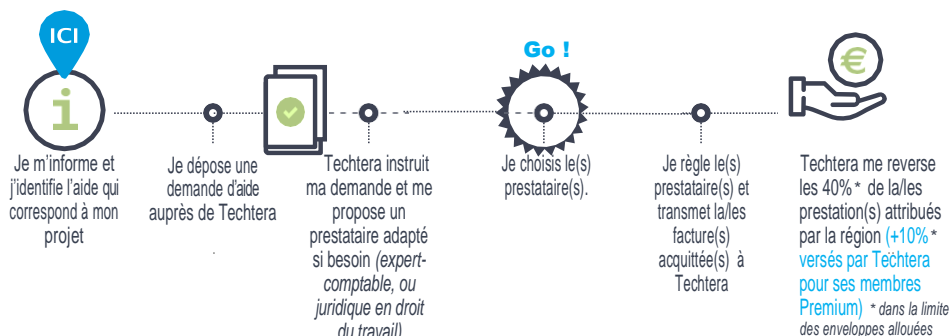

QUELS SONT LES POINTS D'ATTENTION ?

Cette aide s'adresse aux TPE et PME de la Région Auvergne-Rhône-Alpes.

La Région prend en charge 40% * de la prestation (via le dispositif « Plan de Développement à l'International », mis en place entre la Région et Techtera).

Au titre de la solidarité filière, Techtera prend en charge 10% * de la prestation pour ses membres Premium à jour de leur cotisation 2020.

- Coût total maximum pour l'accompagnement expertise comptable : **600 € HT**
- Coût total maximum pour l'accompagnement juridique en droit du travail : **600 € HT**
- Reste à charge entreprise (par prestation) : - membre Premium de Techtera : **300 € HT**
  - non membre de Techtera : **360 € HT**

* dans la limite des enveloppes allouées

QUELLES SONT LES DIFFERENTES ÉTAPES ?

> QUI CONTACTER ?

Techtera

Robin ODDON

international@techtera.org

Tél : +33 (0)4 20 30 28 80

techtera

Plus d'information sur
www.techtera.org

La Région
Auvergne-Rhône-Alpes

Plus d'information sur
www.ambitioneco.auvergnerhonealpes.fr